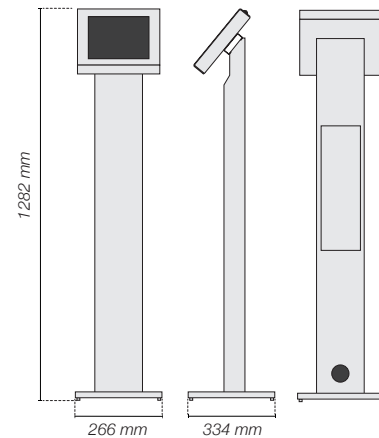

Halterung 1: Theke

- Haltbare und sichere Metallkonstruktion
- Sichere Installation auf der Anmeldungstheke
- Pulverbeschichteter Rahmen
- Wertiges Design
- Neigungswinkel einstellbar
- Sicherung durch abschließbares Gehäuse

**99 €**

Halterung 2: Wand

- Haltbare und sichere Metallkonstruktion
- Sichere Installation an der Wand
- Pulverbeschichteter Rahmen
- Wertiges Design
- Neigungswinkel einstellbar
- Sicherung durch abschließbares Gehäuse

**99 €**

Halterung 3: Stele schlank

- Elegante, freistehende und sichere Metallkonstruktion
- Pulverbeschichteter Rahmen
- Wertiges Design
- Sicherung durch abschließbares Gehäuse

**429 €**

Halterung 4: Stele massiv