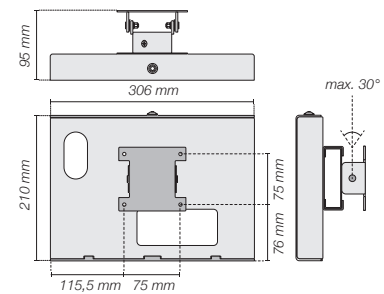

Halterung 2: Wand

- Haltbare und sichere Metallkonstruktion
- Sichere Installation an der Wand
- Pulverbeschichteter Rahmen
- Wertiges Design
- Neigungswinkel einstellbar
- Sicherung durch abschließbares Gehäuse

99 €