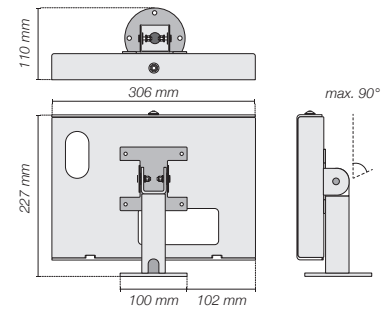

Halterung 1: Theke

- Haltbare und sichere Metallkonstruktion
- Sichere Installation auf der Anmeldungstheke
- Pulverbeschichteter Rahmen
- Wertiges Design
- Neigungswinkel einstellbar
- Sicherung durch abschließbares Gehäuse

**99 €**

Halterung 2: Wand

- Haltbare und sichere Metallkonstruktion
- Sichere Installation an der Wand
- Pulverbeschichteter Rahmen
- Wertiges Design
- Neigungswinkel einstellbar
- Sicherung durch abschließbares Gehäuse