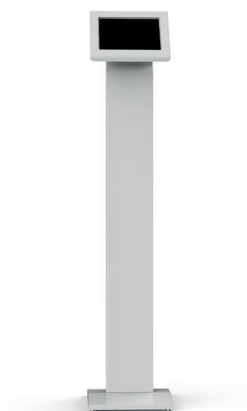

Halterung 1: Theke

- Haltbare und sichere Metallkonstruktion
- Sichere Installation auf der Anmeldungstheke
- Pulverbeschichteter Rahmen
- Wertiges Design
- Neigungswinkel einstellbar
- Sicherung durch abschließbares Gehäuse

**99 €**

Halterung 2: Wand

- Haltbare und sichere Metallkonstruktion
- Sichere Installation an der Wand
- Pulverbeschichteter Rahmen
- Wertiges Design
- Neigungswinkel einstellbar
- Sicherung durch abschließbares Gehäuse

**99 €**

Halterung 3: Stele schlank

- Elegante, freistehende und sichere Metallkonstruktion
- Pulverbeschichteter Rahmen
- Wertiges Design
- Sicherung durch abschließbares Gehäuse

**429 €**

Halterung 4: Stele massiv

- Haltbare, freistehende und sichere Metallkonstruktion
- Pulverbeschichteter Rahmen
- Wertiges Design
- Sicherung durch abschließbares Gehäuse

**499 €**